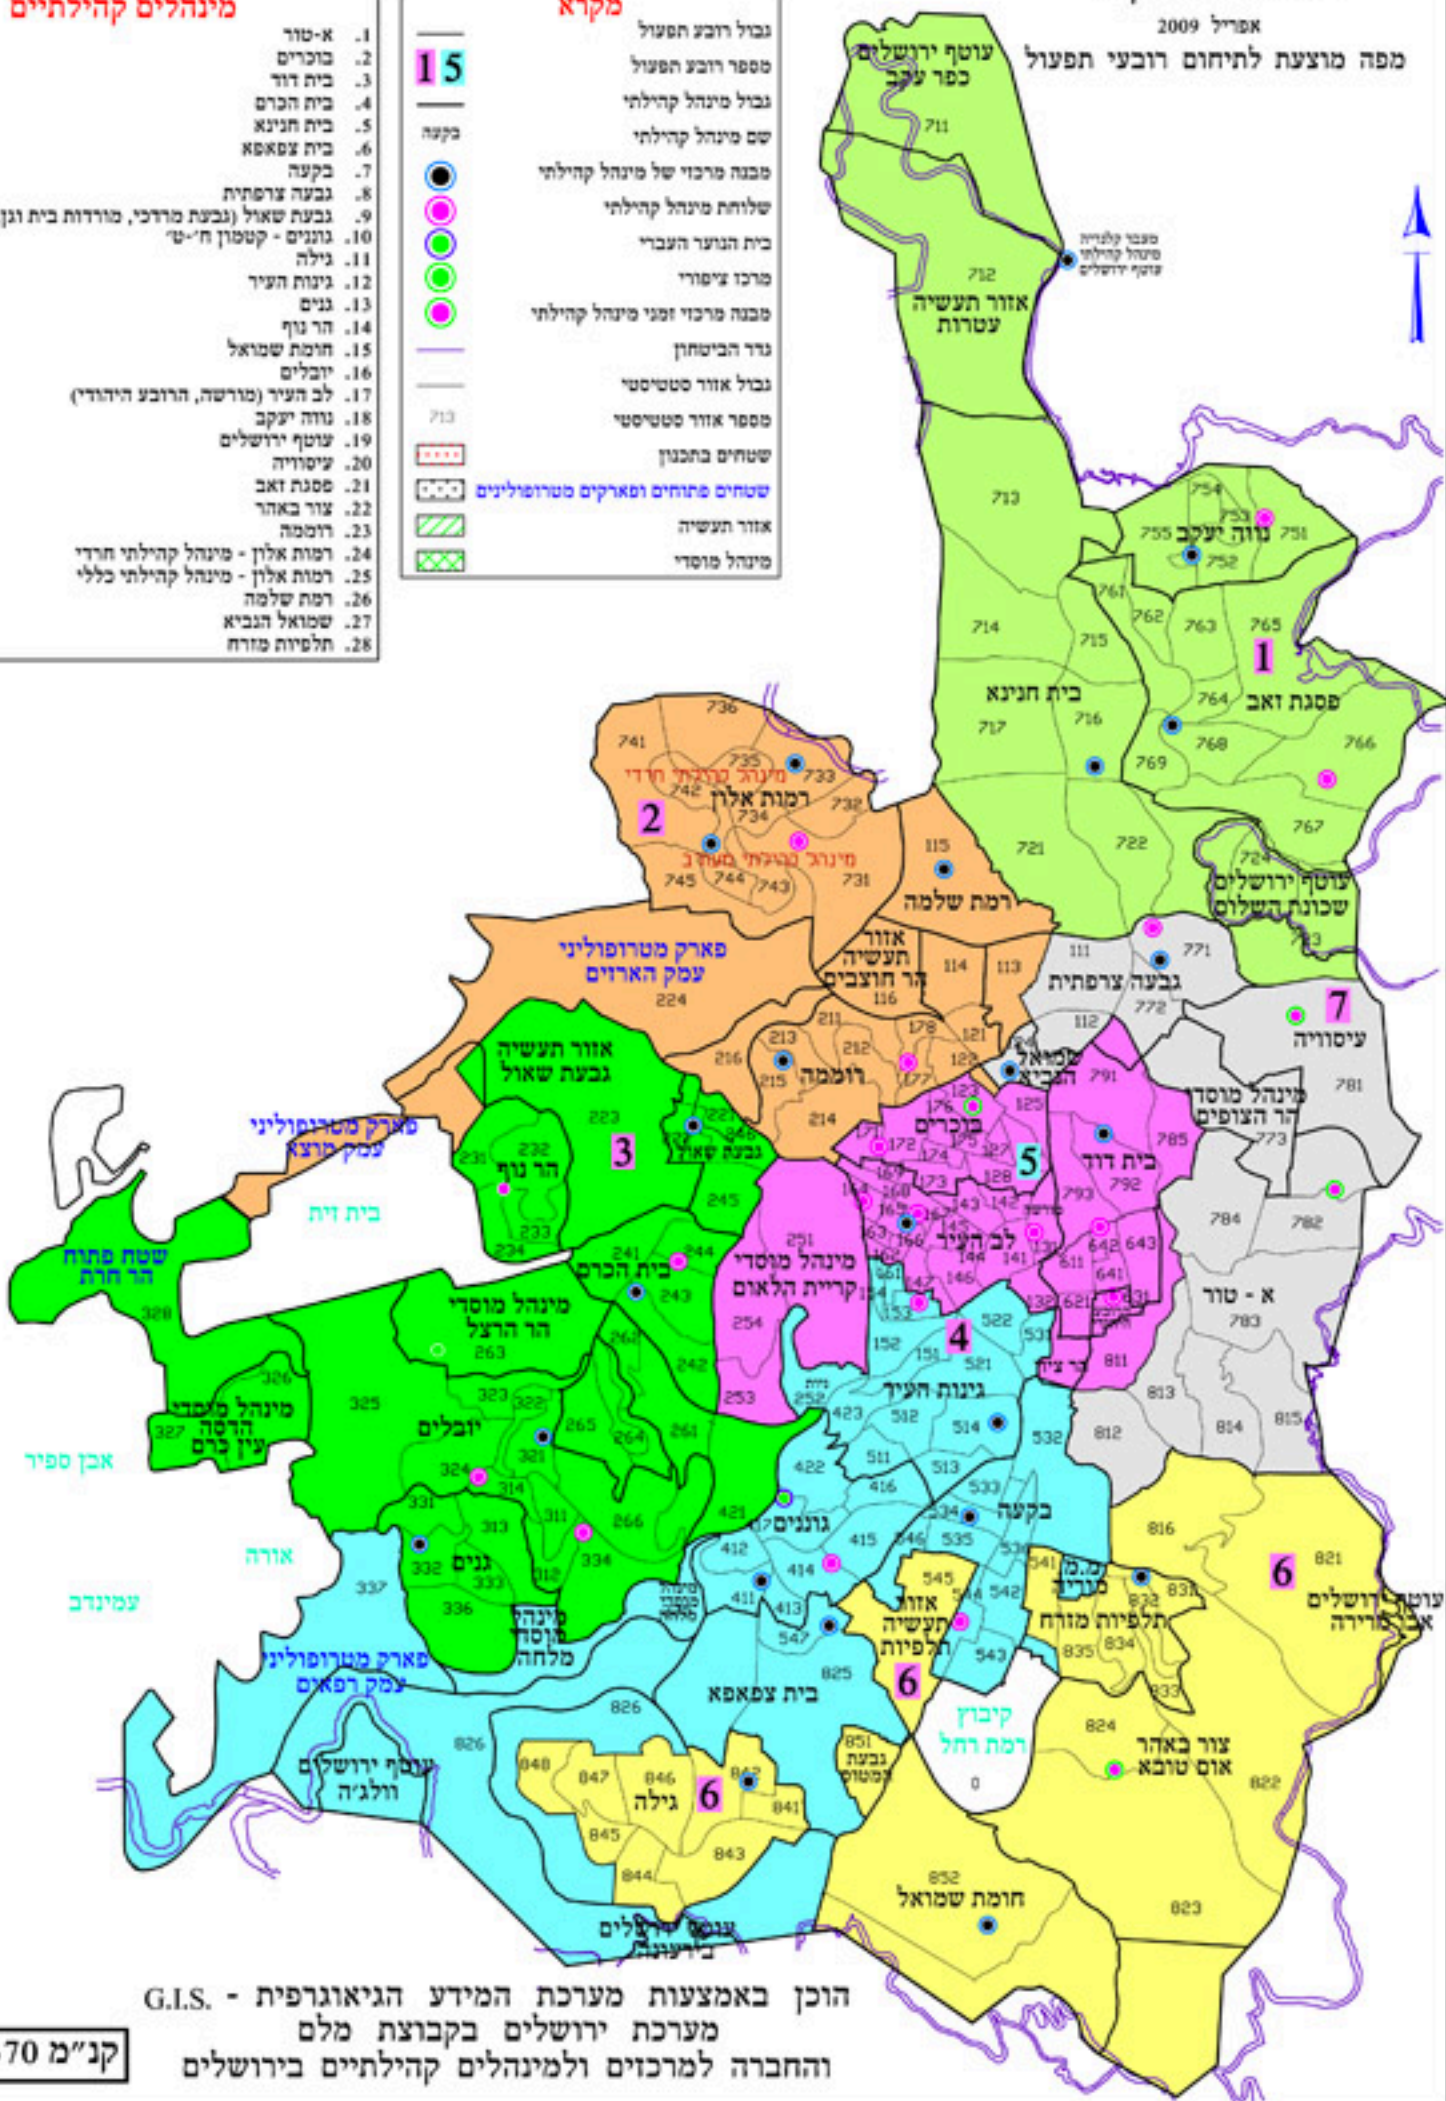

מינהלים קהילתיים

1. א-טור
2. בוכרים
3. בית דוד
4. בית הכרם
5. בית חנינא
6. בית צפאפא
7. בקעה
8. גבעת צרפתית
9. גבעת שאול (גבעת מרכזי, מורדות בית וגן, רמת מוצא)
10. גוננים - קטמון ח-ט'
11. גילה
12. גינות העיר
13. גנים
14. הר נוף
15. חומת שמואל
16. יובלים
17. לב העיר (מורשה, הרובע היהודי)
18. נווה יעקב
19. עוטף ירושלים
20. עיסווייה
21. פסגת זאב
22. צור באהר
23. רוממה
24. רמת אלון - מינהל קהילתי חדרי
25. רמת אלון - מינהל קהילתי כללי
26. רמת שלמה
27. שמואל הנביא
28. תלפיות מזרח

מקרא

- גבול רובע תפעול
- מספר רובע תפעול
- גבול מינהל קהילתי
- שם מינהל קהילתי
- מבנה מרכזי של מינהל קהילתי
- שלוחת מינהל קהילתי
- בית הנוער העברי
- מרכז ציפורי
- מבנה מרכזי זמני מינהל קהילתי
- גדר הביטחון
- גבול אזור סטטיסטי
- מספר אזור סטטיסטי
- שטחים בתכנון
- שטחים פתוחים ופארקים מטרופוליניים
- אזור תעשייה
- מינהל מוסרי

הוכן באמצעות מערכת המידע הגיאוגרפית - G.I.S.
 מערכת ירושלים בקבוצת מלם
 והחברה למרכזים ולמינהלים קהילתיים בירושלים

קנ"מ 51,370 : 1