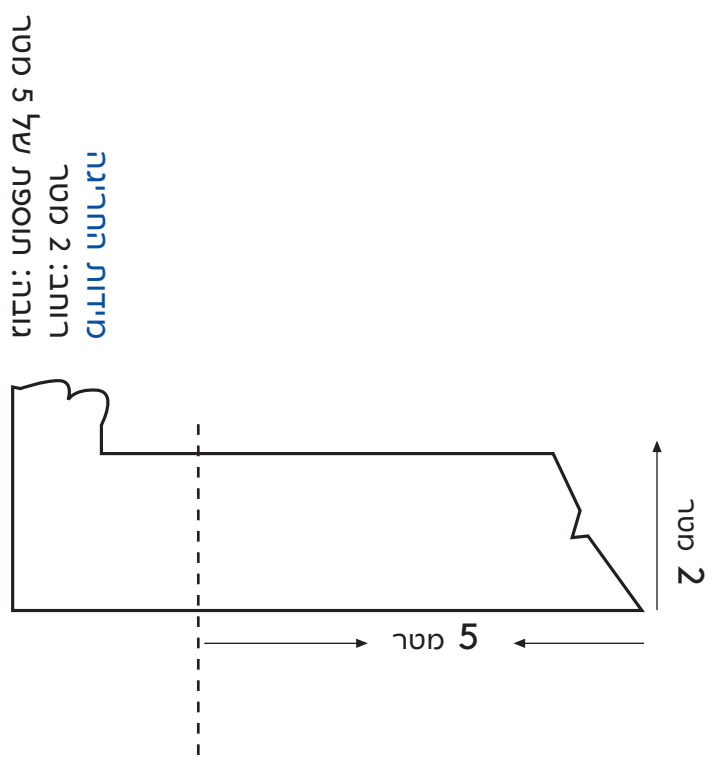

גדר רחוב ביאליק
רוחב הגדר 86 מטר (סולל החריגה)
גובה גדר 2 מטר (ללא חריגה)

מידות החריגה
רוחב: 2 מטר
גובה: תוספת של 5 מטר