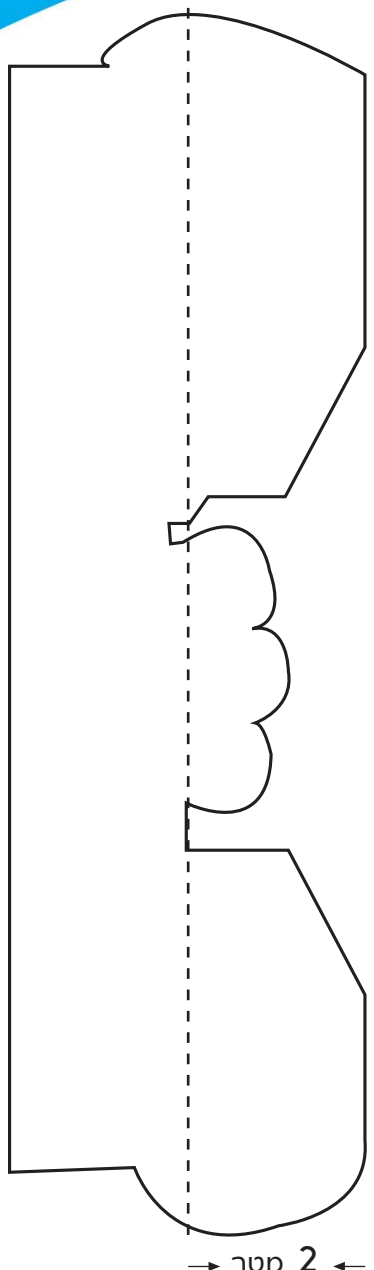

290 מטר

גדר שדרות רגר
רוחב הגדר 290 מטר (כולל החריגה)
גובה גדר 2 מטר (ללא חריגה)

מידות חריגה מרכזית
רוחב: 13.6 מטר
גובה: תוספת של 2 מטר

מידות חריגות פינתיות
רוחב: 3.5 מטר
גובה: תוספת של 5 מטר