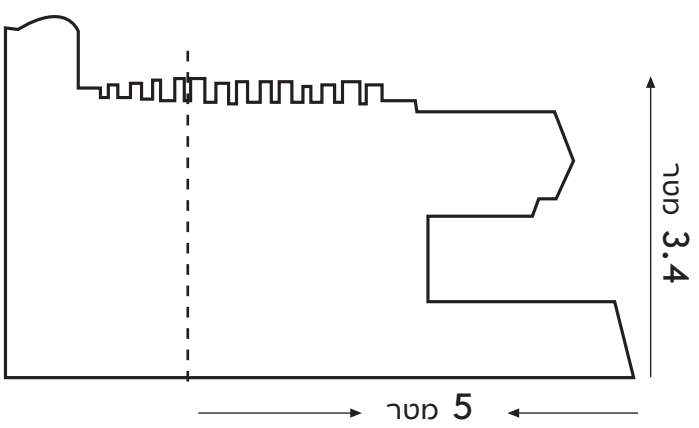

290 מטר

גדר שדרות רגר
רוחב הגדר 290 מטר (כולל החריגה)
גובה גדר 2 מטר (ללא חריגה)

מידות חריגה מרכזית
רוחב: 13.6 מטר
גובה: תוספת של 2 מטר

מידות חריגות פינתיות
רוחב: 3.5 מטר
גובה: תוספת של 5 מטר