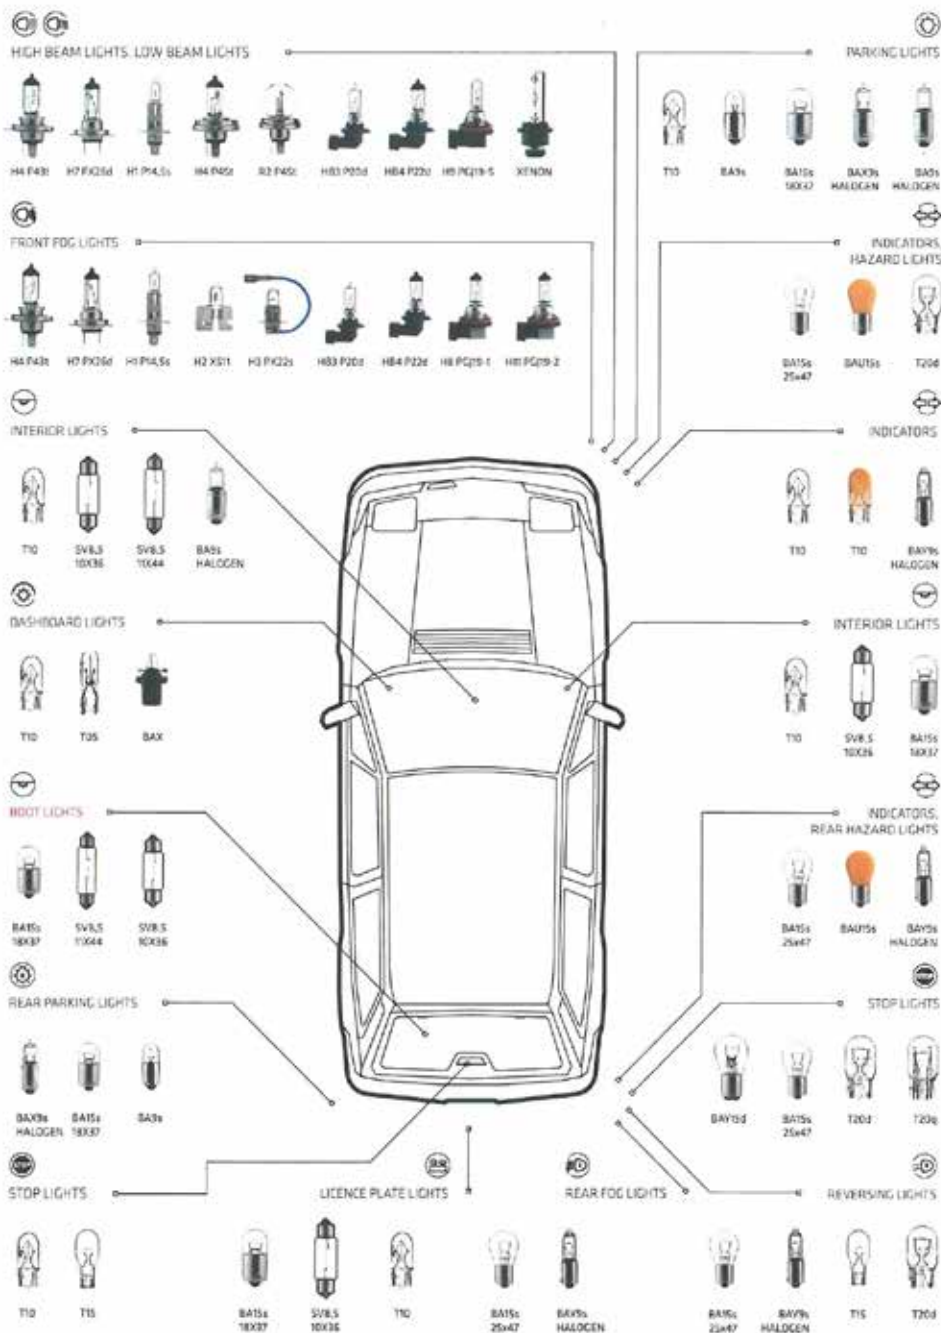

Personbil pæreoversikt