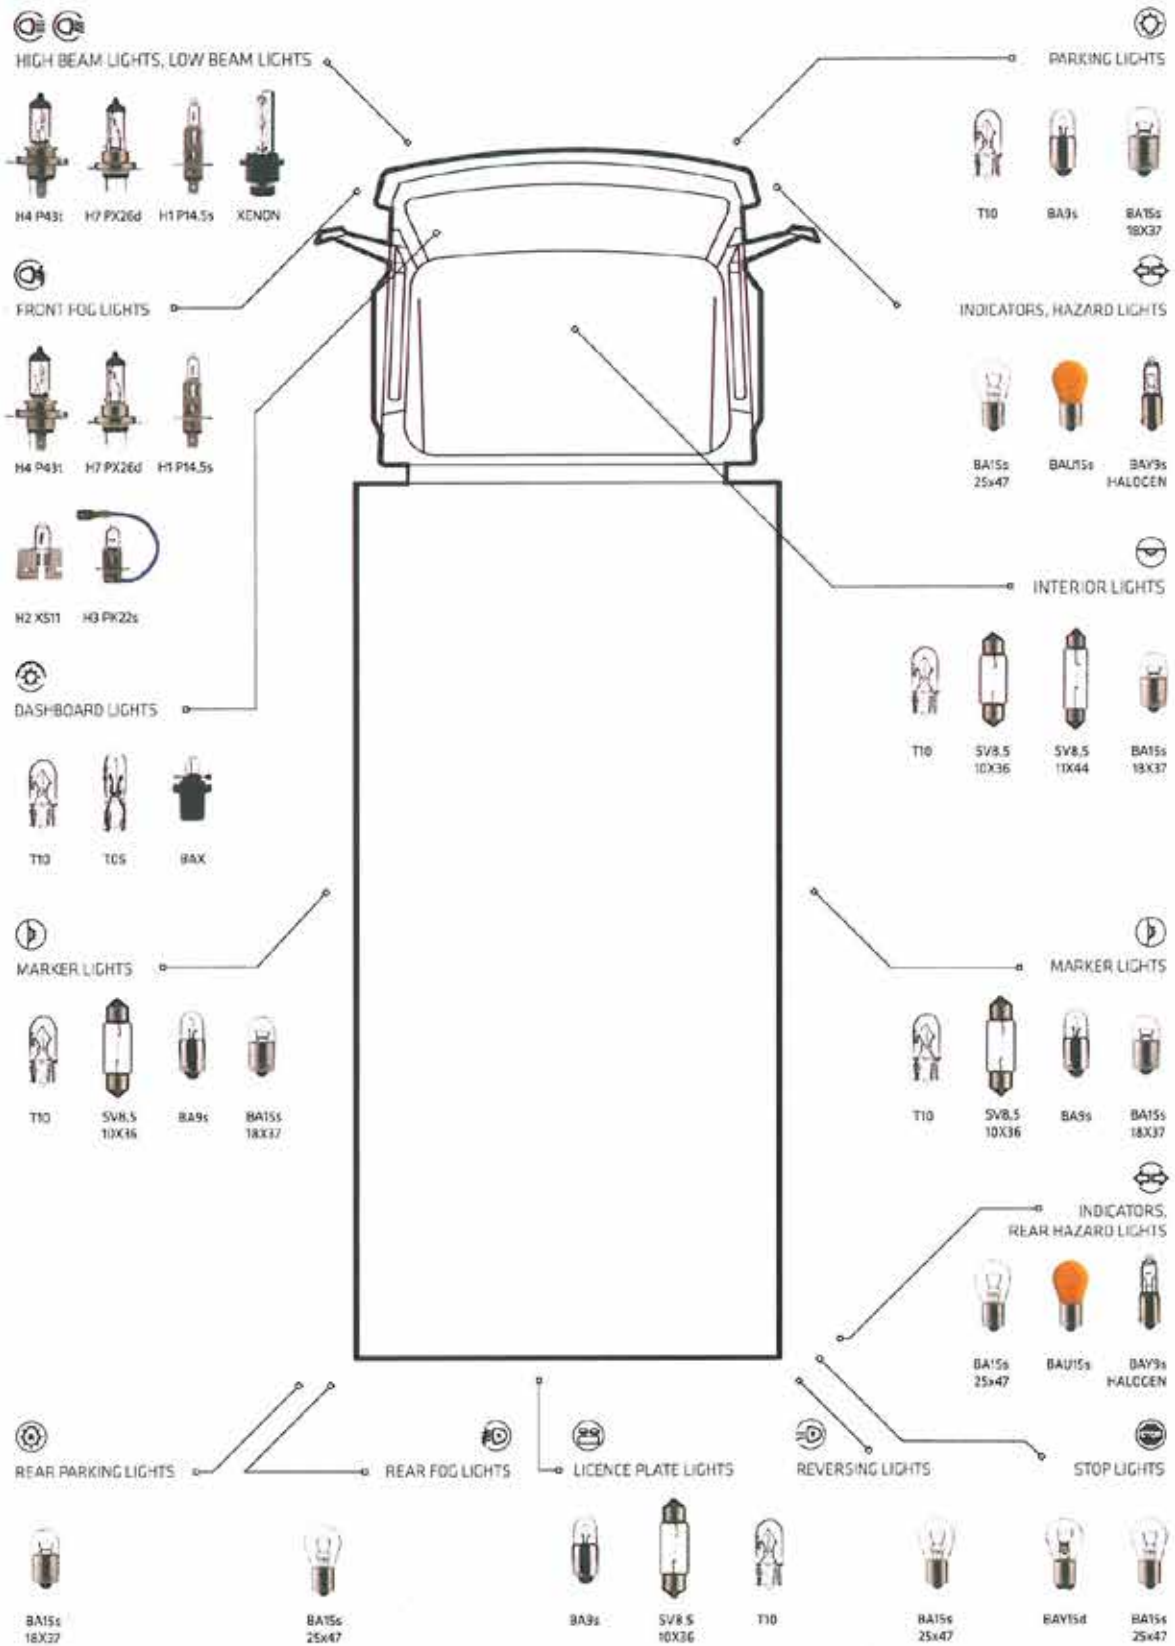

Lastebil pæreoversikt