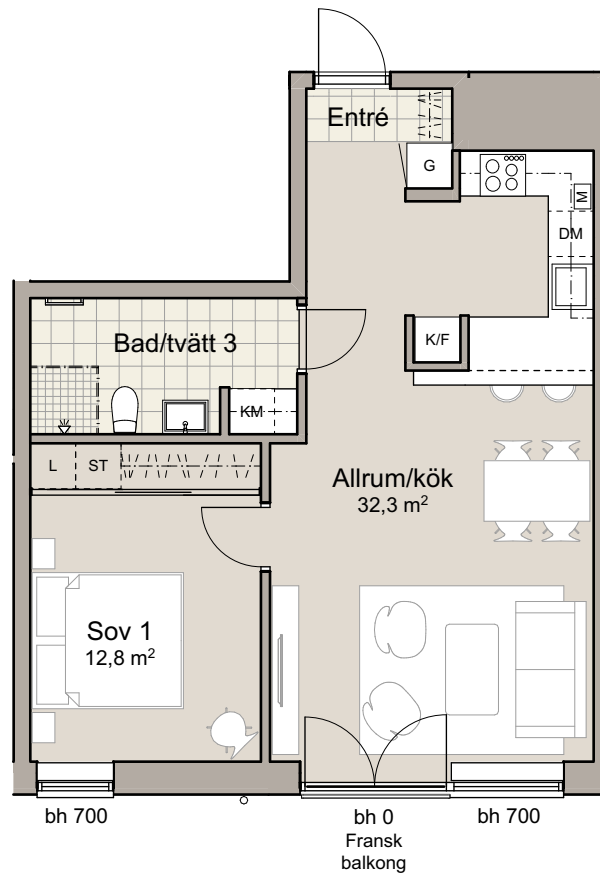

2

ROK

Yta: 55,1 m²
 Plan: Plan 2
 Lägenhet: 1-1106

K Kyl	TM Tvättmaskin	BH Bröstningshöjd i mm
F Frys	TT Torktumlare	Klädförvaring
K/F Kyl / Frys	KM Kombimaskin	Handdukstork
Induktionshäll	L Linneskåp	Frånvalsvägg
U/M Ugn / Micro	G Garderob	Generell innertakshöjd = 2,6 m
M Micro	H Högsåp	Balkonginglasning, tillval
DM Diskmaskin	ST Städ	