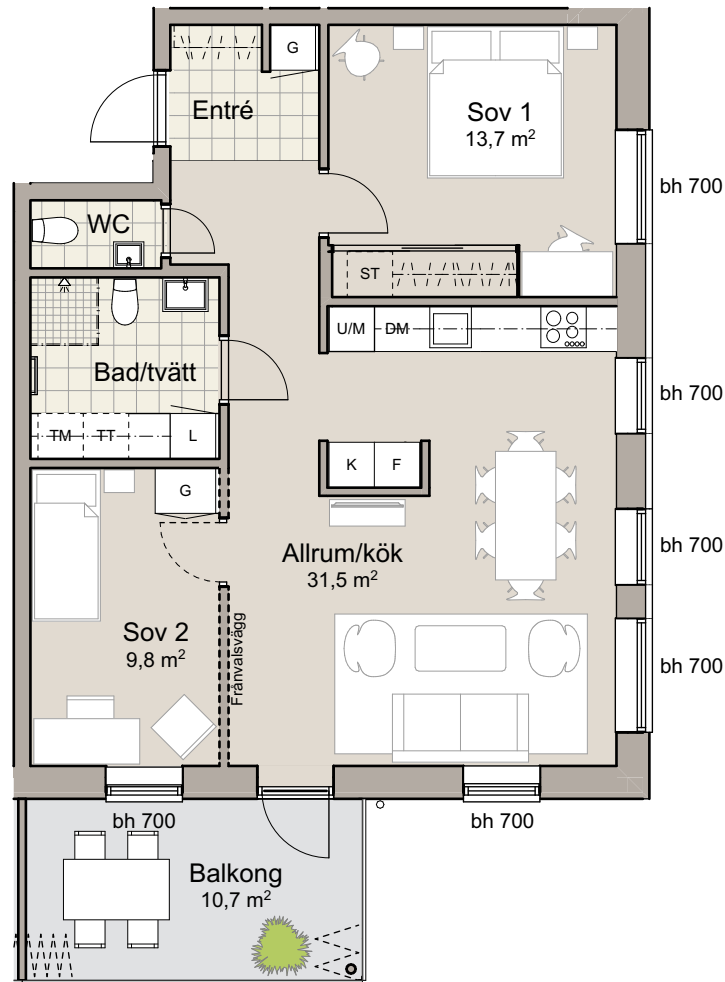

3

ROK

Yta: 71,7 m²
 Plan: Plan 3
 Lägenhet: 2-1205

K Kyl	TM Tvättmaskin	BH Bröstningshöjd i mm
F Frys	TT Torktumlare	Klädförvaring
K/F Kyl / Frys	KM Kombimaskin	Handdukstork
Induktionshäll	L Linneskåp	Frånvalsvägg
U/M Ugn / Micro	G Garderob	Generell innetakshöjd = 2,6 m
M Micro	H Högskåp	Balkonginglasning, tillval
DM Diskmaskin	ST Städ	