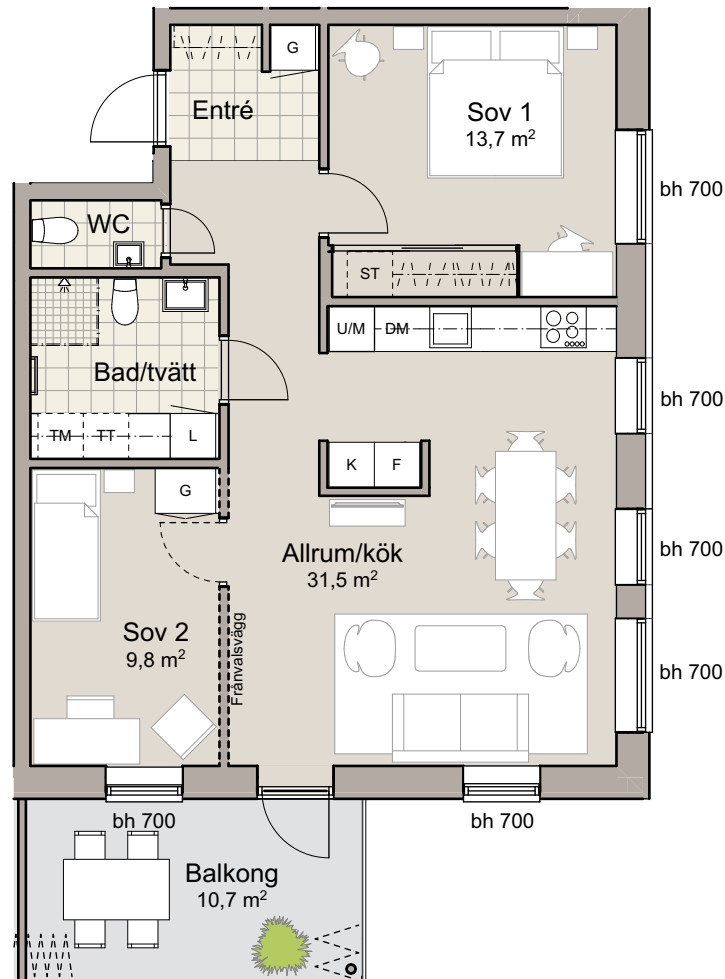

3

ROK

Yta: 71,7 m²
 Plan: Plan 7
 Lägenhet: 2-1605

K Kyl	TM Tvättmaskin	BH Bröstningshöjd i mm
F Frys	TT Torktumlare	Klädförvaring
K/F Kyl / Frys	KM Kombimaskin	Handdukstork
Induktionshäll	L Linneskåp	Frånvalsvägg
U/M Ugn / Micro	G Garderob	Generell innetakshöjd = 2,6 m
M Micro	H Högsåp	Balkonginglasning, tillval
DM Diskmaskin	ST Städ	