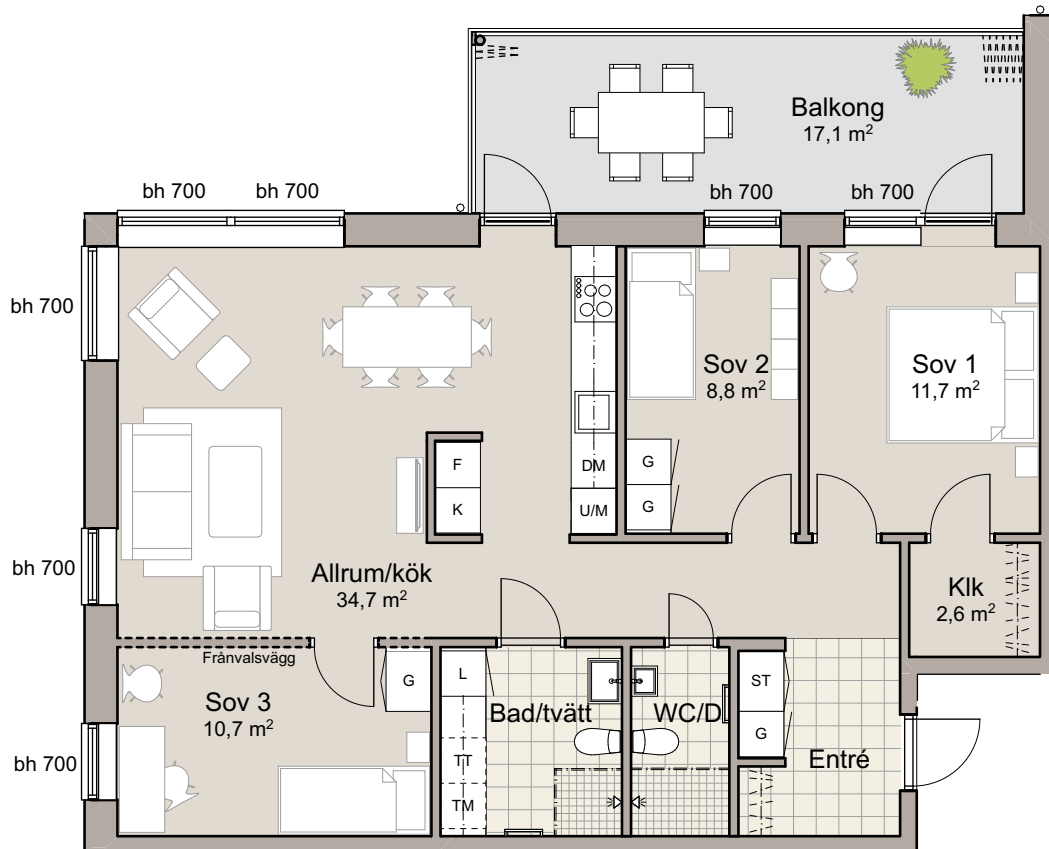

4

ROK

Yta: 90,8 m²
 Plan: Plan 8
 Lägenhet: 2-1702

K Kyl	TM Tvättmaskin	BH Bröstningshöjd i mm
F Frys	TT Torktumlare	Klädförvaring
K/F Kyl / Frys	KM Kombimaskin	Handdukstork
Induktionshäll	L Linneskåp	Fränvalsvägg
U/M Ugn / Micro	G Garderob	Generell innertakshöjd = 2,6 m
M Micro	H Högsåp	Balkonginglasning, tillval
DM Diskmaskin	ST Städ	